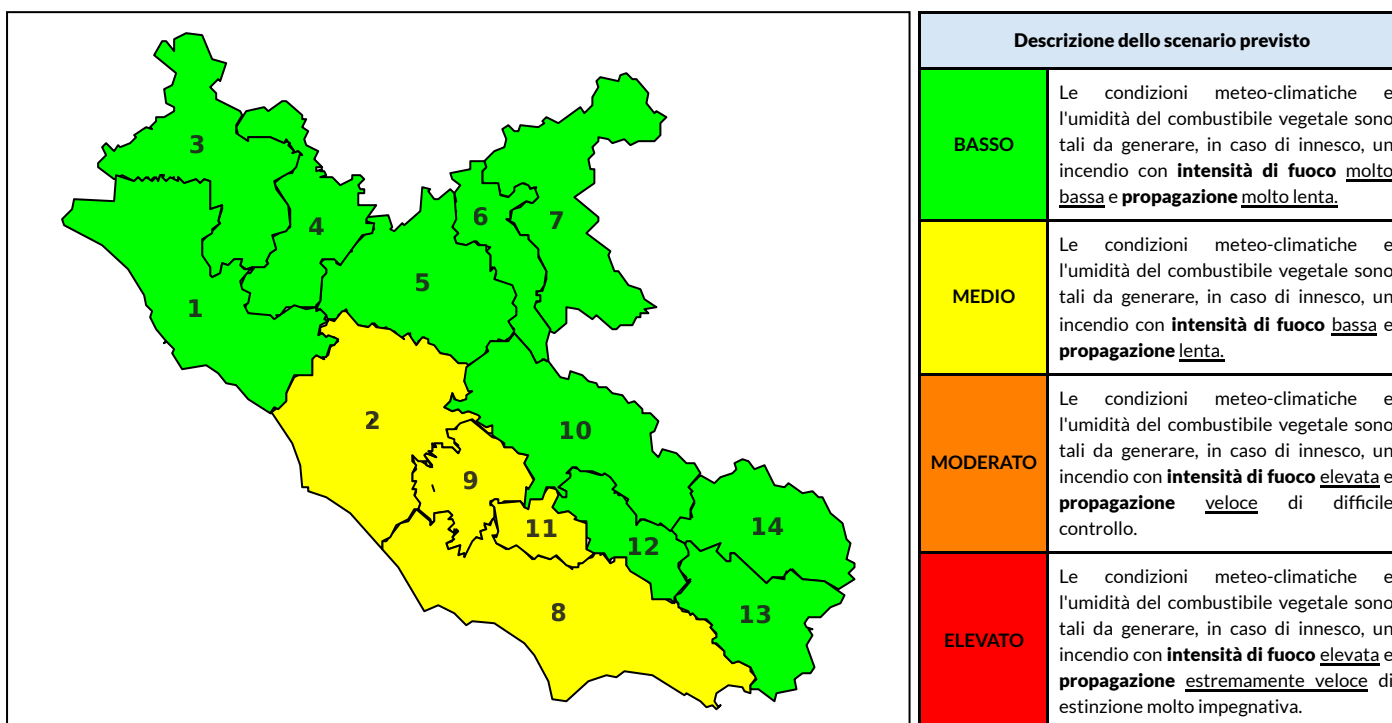

BOLLETTINO DI PERICOLOSITA' DA INCENDI BOSCHIVI

Previsioni per domani 24-8-2025

Livello di pericolosità da incendio boschivo per Zona di Allerta AIB

Bollettino emesso nel periodo della campagna AIB Lazio sulla base del modello previsionale RISICOLazio, sviluppato in collaborazione con Fondazione CIMA, che fornisce un supporto per la valutazione della Pericolosità da incendio boschivo aggregata sulle Zone di Allerta AIB, approvate come parte integrante del Piano AIB Lazio 2020-2022 con DGR n° 270 del 15/05/2020. Il dettaglio della distribuzione dei Comuni nelle Zone AIB è consultabile al link <https://protezionecivile.regione.lazio.it/zone_allerta_aib_comuni/>. Le Norme Comportamentali per la popolazione sono consultabili al link <https://protezionecivile.regione.lazio.it/norme_comportamentali_aib/>.

Zona AIB	1	2	3	4	5	6	7	8	9	10	11	12	13	14
Livello Pericolosità	BASSO	MEDIO	BASSO	BASSO	BASSO	BASSO	BASSO	MEDIO	MEDIO	BASSO	MEDIO	BASSO	BASSO	BASSO