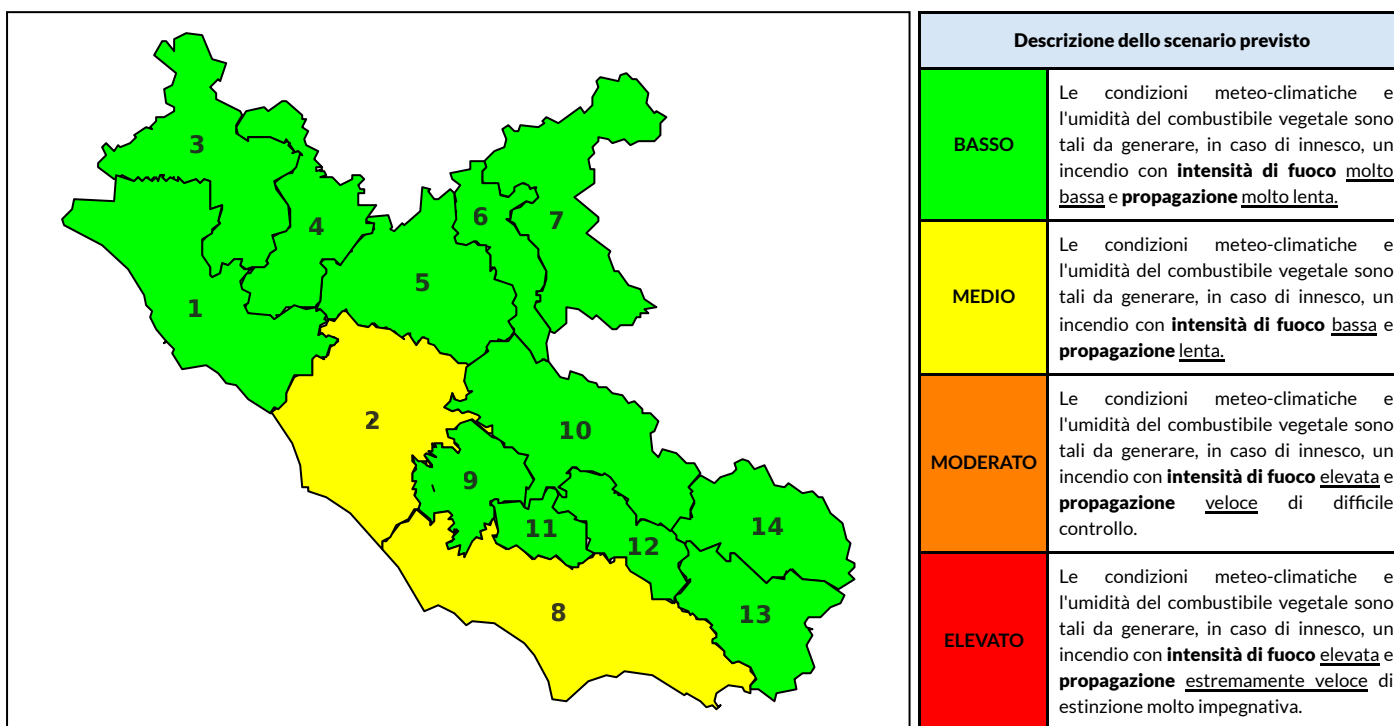

BOLLETTINO DI PERICOLOSITA' DA INCENDI BOSCHIVI

Previsioni per oggi 23-8-2025

Livello di pericolosità da incendio boschivo per Zona di Allerta AIB

Bollettino emesso nel periodo della campagna AIB Lazio sulla base del modello previsionale RISICOLazio, sviluppato in collaborazione con Fondazione CIMA, che fornisce un supporto per la valutazione della Pericolosità da incendio boschivo aggregata sulle Zone di Allerta AIB, approvate come parte integrante del Piano AIB Lazio 2020-2022 con DGR n° 270 del 15/05/2020. Il dettaglio della distribuzione dei Comuni nelle Zone AIB è consultabile al link https://protezionecivile.regione.lazio.it/zone_allerta_aib_comuni/. Le Norme Comportamentali per la popolazione sono consultabili al link https://protezionecivile.regione.lazio.it/norme_comportamentali_aib/.

Zona AIB	1	2	3	4	5	6	7	8	9	10	11	12	13	14
Livello Pericolosità	BASSO	MEDIO	BASSO	BASSO	BASSO	BASSO	BASSO	MEDIO	BASSO	BASSO	BASSO	BASSO	BASSO	BASSO

NOTE

BOLLETTINO DI PERICOLOSITA' DA INCENDI BOSCHIVI

Previsioni per domani 24-8-2025

Livello di pericolosità da incendio boschivo per Zona di Allerta AIB

Bollettino emesso nel periodo della campagna AIB Lazio sulla base del modello previsionale RISICOLazio, sviluppato in collaborazione con Fondazione CIMA, che fornisce un supporto per la valutazione della Pericolosità da incendio boschivo aggregata sulle Zone di Allerta AIB, approvate come parte integrante del Piano AIB Lazio 2020-2022 con DGR n° 270 del 15/05/2020. Il dettaglio della distribuzione dei Comuni nelle Zone AIB è consultabile al link https://protezionecivile.regione.lazio.it/zone_allerta_aib_comuni/. Le Norme Comportamentali per la popolazione sono consultabili al link https://protezionecivile.regione.lazio.it/norme_comportamentali_aib/.

Zona AIB	1	2	3	4	5	6	7	8	9	10	11	12	13	14
Livello Pericolosità	MEDIO	MEDIO	BASSO	BASSO	BASSO	BASSO	BASSO	MEDIO	MEDIO	BASSO	MEDIO	BASSO	BASSO	BASSO